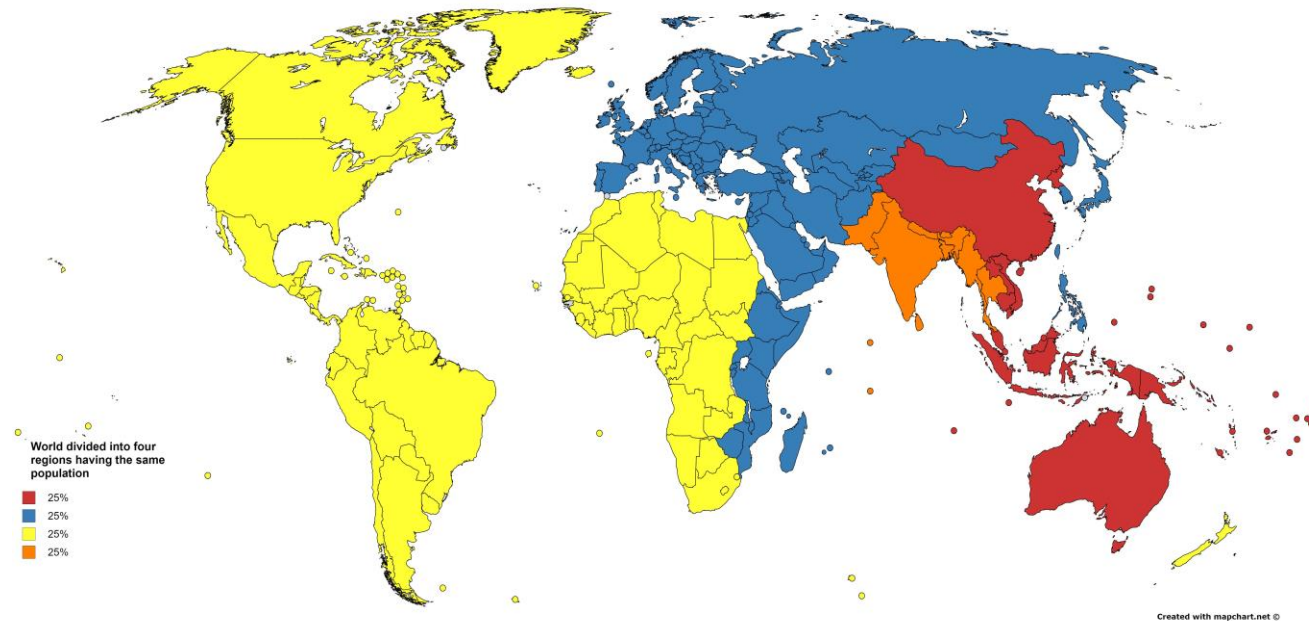

Quel est le chemin entre mon ordinateur
et le site www.ngv.vic.gov.au

www.ngv.vic.gov.au

Adresse IP
Locale

. . .

Indice

Qu'est ce que la commande Traceroute ??

```
sudo apt-get install traceroute
```